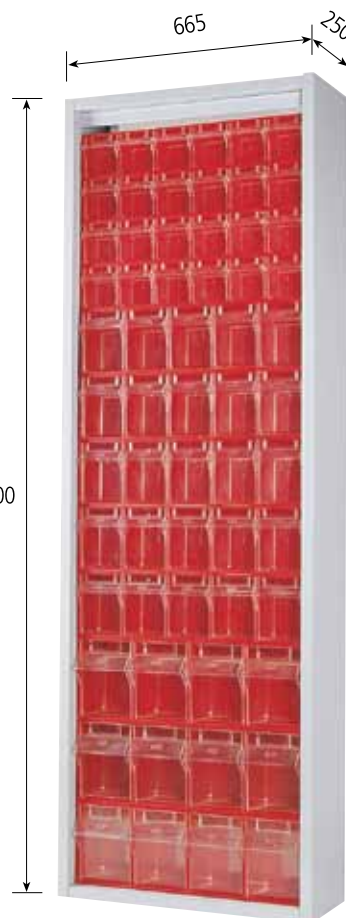

V/419

Scaffale

Imballo da 1 pz.

Package of 1 pcs.
Emballage de 1 pcs.
Packung mit 1 St.
Embalaje 1 un.

1030

KIT STANDARD

N° 2 FOX 102

N° 2 FOX 103

N° 2 FOX 104

TOT. 30 CASSETTI

I Disponibili vuoti o con kit standard FOX. Forniti montati.

GB This open cabinet can be supplied empty or complete with a standard kit of FOX modular containers. It comes assembled.

E Disponible huecos o con kit standard FOX. Se suministra montado.

V/420

Scaffale

Imballo da 1 pz.

Package of 1 pcs.
Emballage de 1 pcs.
Packung mit 1 St.
Embalaje 1 un.

2000

KIT STANDARD

N° 4 FOX 102

N° 5 FOX 103

N° 3 FOX 104

TOT. 61 CASSETTI